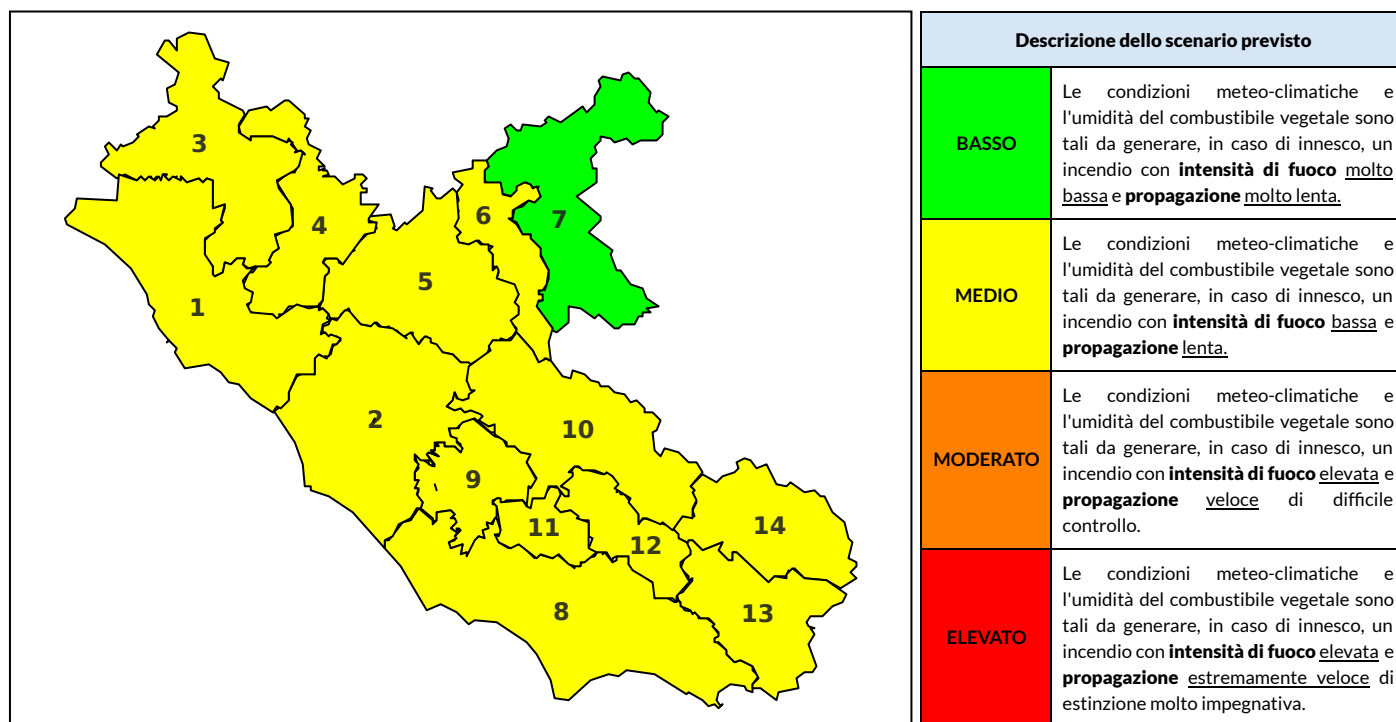

## BOLLETTINO DI PERICOLOSITA' DA INCENDI BOSCHIVI

### Previsioni per oggi 24-9-2023

Livello di pericolosità da incendio boschivo per Zona di Allerta AIB

Bollettino emesso nel periodo della campagna AIB Lazio sulla base del modello previsionale RISICOLazio, sviluppato in collaborazione con Fondazione CIMA, che fornisce un supporto per la valutazione della Pericolosità da incendio boschivo aggregata sulle Zone di Allerta AIB, approvate come parte integrante del Piano AIB Lazio 2020-2022 con DGR n° 270 del 15/05/2020. Il dettaglio della distribuzione dei Comuni nelle Zone AIB è consultabile al link [https://protezionecivile.regione.lazio.it/zone\\_allerta\\_aib\\_comuni/](https://protezionecivile.regione.lazio.it/zone_allerta_aib_comuni/). Le Norme Comportamentali per la popolazione sono consultabili al link [https://protezionecivile.regione.lazio.it/norme\\_comportamentali\\_aib/](https://protezionecivile.regione.lazio.it/norme_comportamentali_aib/).

Zona AIB	1	2	3	4	5	6	7	8	9	10	11	12	13	14
Livello Pericolosità	MEDIO	MEDIO	MEDIO	MEDIO	MEDIO	MEDIO	BASSO	MEDIO	MEDIO	MEDIO	MEDIO	MEDIO	MEDIO	MEDIO

NOTE