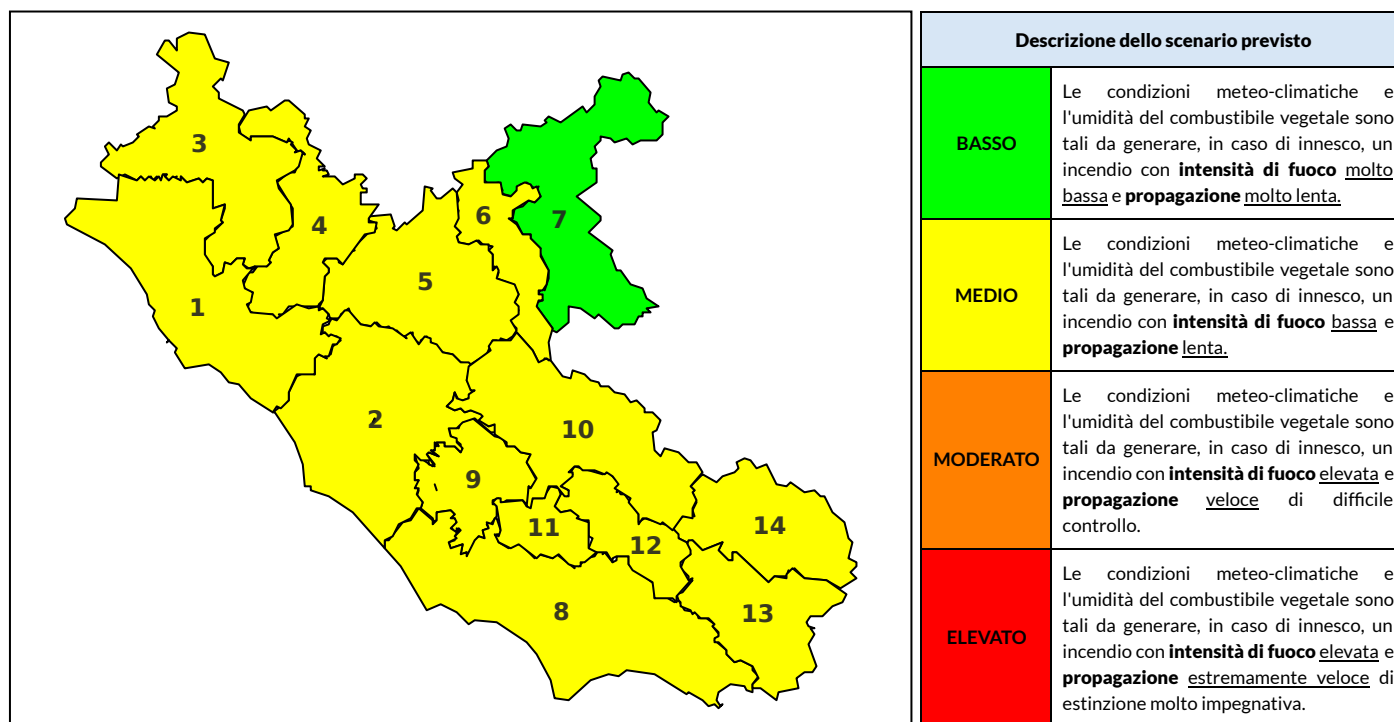

### Previsioni per oggi 24-9-2023

Livello di pericolosità da incendio boschivo per Zona di Allerta AIB

Bollettino emesso nel periodo della campagna AIB Lazio sulla base del modello previsionale RISICOLazio, sviluppato in collaborazione con Fondazione CIMA, che fornisce un supporto per la valutazione della Pericolosità da incendio boschivo aggregata sulle Zone di Allerta AIB, approvate come parte integrante del Piano AIB Lazio 2020-2022 con DGR n° 270 del 15/05/2020. Il dettaglio della distribuzione dei Comuni nelle Zone AIB è consultabile al link [https://protezionecivile.regione.lazio.it/zone\\_allerta\\_aib\\_comuni/](https://protezionecivile.regione.lazio.it/zone_allerta_aib_comuni/). Le Norme Comportamentali per la popolazione sono consultabili al link [https://protezionecivile.regione.lazio.it/norme\\_comportamentali\\_aib/](https://protezionecivile.regione.lazio.it/norme_comportamentali_aib/).

Zona AIB	1	2	3	4	5	6	7	8	9	10	11	12	13	14
Livello Pericolosità	MEDIO	MEDIO	MEDIO	MEDIO	MEDIO	MEDIO	BASSO	MEDIO	MEDIO	MEDIO	MEDIO	MEDIO	MEDIO	MEDIO

NOTE

## BOLLETTINO DI PERICOLOSITA' DA INCENDI BOSCHIVI

Zona AIB	1	2	3	4	5	6	7	8	9	10	11	12	13	14
Livello Pericolosità	MEDIO	MEDIO	MEDIO	MEDIO	MEDIO	MEDIO	BASSO	MEDIO	MEDIO	MEDIO	MEDIO	MEDIO	MEDIO	MEDIO